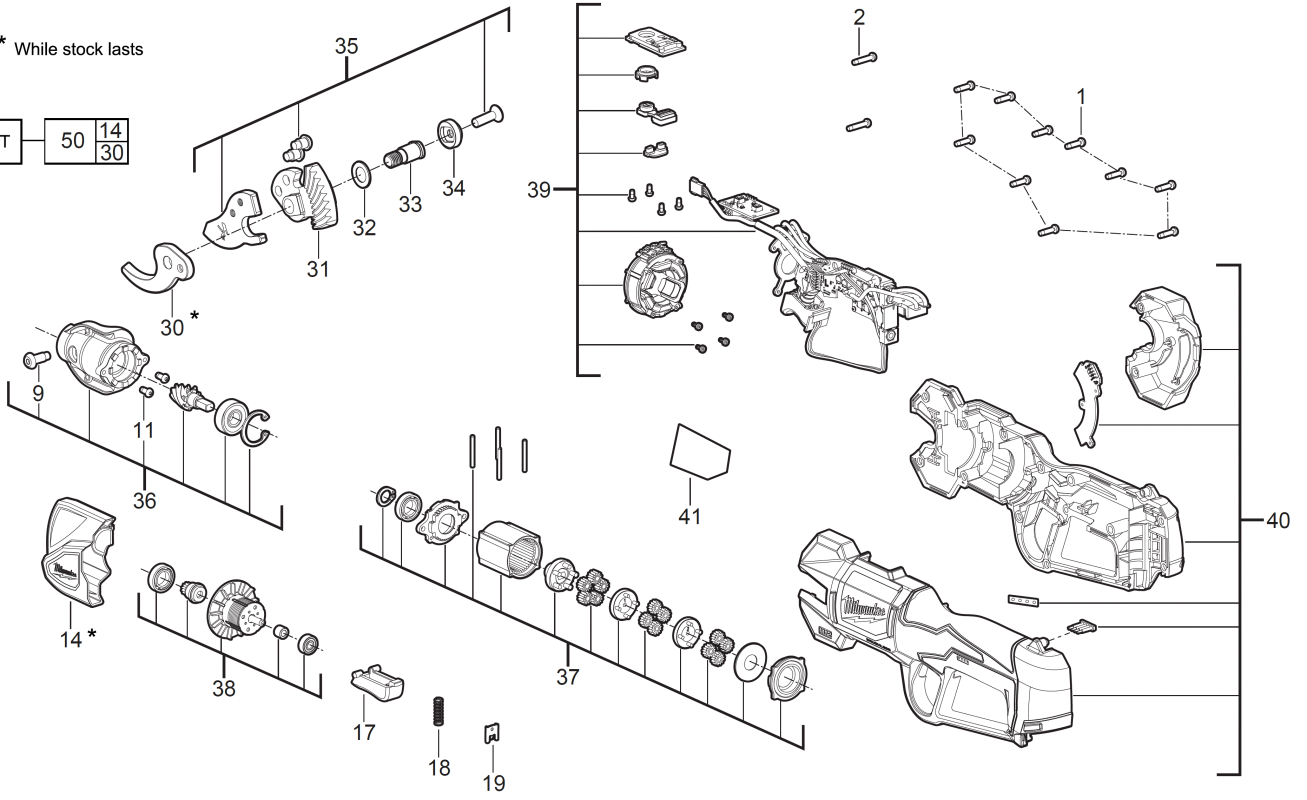

M12BLPRS-0 BRUSHLESS PRUNING SHEARS XXX

4933480114 - M12BLPRS-0 - 4000491956

* While stock lasts

KIT 50 14 30

Position	Quantity	Description	Part number	EAN
0001 1	10	SCREW	660570005	4002395827329
0002 2	2	SCREW	660230017	4002395839742
0009 3	1	SCREW	4931495610	4058546492786
0011 4	2	SCREW	4931472712	4058546330149
0014 5	1	COVER	4931495611	4058546492793
0017 6	1	SWITCH	4931495612	4058546492809
0018 7	1	SPRING	4931494128	4058546467005
0019 8	1	CONNECTOR	4931436292	4002395252909
0030 9	1	BLADE	4931495613	4058546492816
0031 10	1	BEVEL GEAR	4931495614	4058546492823
0032 11	1	WASHER	4931495615	4058546492830
0033 12	1	PIN	4931495616	4058546492847
0034 13	1	CAP	4931495617	4058546492854
0035 14	1	Replacement Blade f. M12BLPRS Pru. Shear	4932492431	4058546417987
0036 15	1	GEAR BOX	4931495618	4058546492861
0037 16	1	GEAR BOX	4931495619	4058546492878
0038 17	1	ARMATURE	4931495620	4058546492885
0039 18	1	ELECTRONIC	4931495621	4058546492892
0040 19	1	HOUSING	4931495622	4058546492908
0041 20	1	RATING PLATE	4931495623	4058546492915
0050 21	1	COVER	4931506989	4058546595005